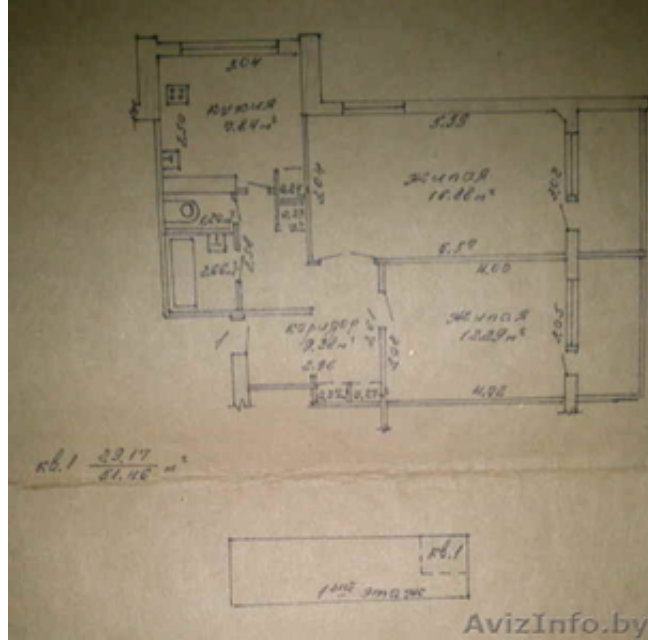

Продается квартира в центре

Мозырь, Беларусь

Этаж: 1

Этажность дома: 9

Тип: Панельный

Площадь кухни: 8 м²

Количество комнат: 2

Общая площадь: 52 м²

Жилая площадь: 30 м²

Хорошая 2-х комнатная квартира в 4-м микрорайоне по адресу Лельчицкое шоссе 2 (этаж 1). Год постройки - 1985. В шаговой доступности несколько детских садов, общеобразовательных школ, в том числе школа искусств, магазины, рядом поликлиника, банк, почта, рынок. Панельный 9-этажный .2 комнаты, 2 балкона, металлическая дверь, ремонт.